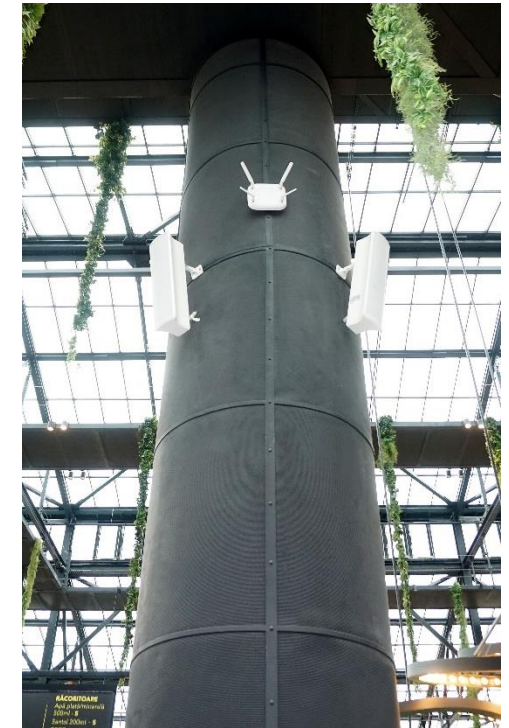

PARKLAKE

RETAIL