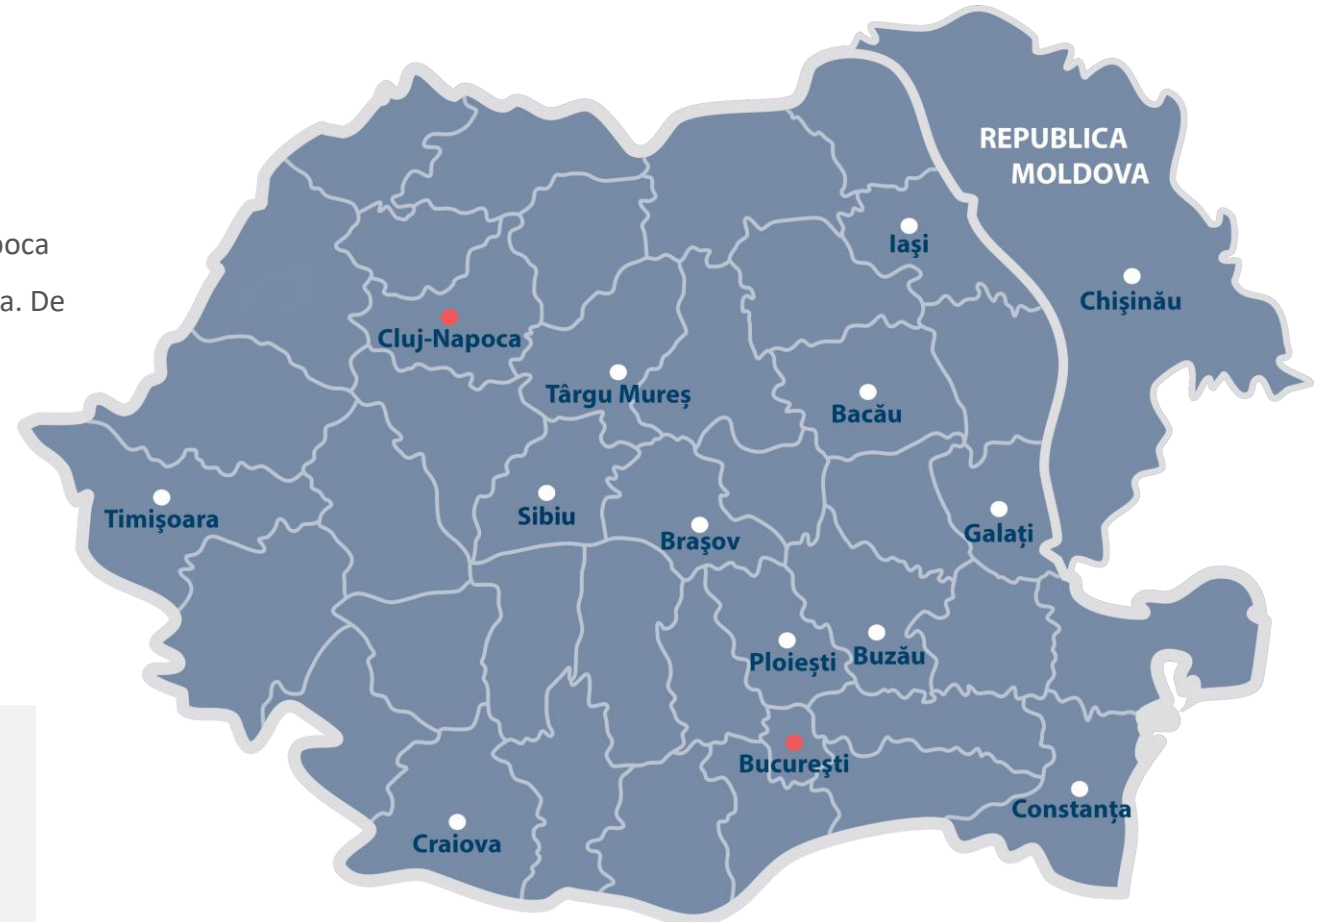

SISTEME DE PARCARI

- Off-street parking.
- On-street parking.
- Solutii de plata.
- Management parcarilor.

SUPPORT CLIENTI

Compania noastra are sediul principal in Bucuresti, un sediu in Cluj-Napoca si 14 centre regionale de suport tehnic in Romania si Republica Moldova. De asemenea, avem resursele necesare pentru a implementa proiecte in Republica Moldova, Bulgaria, Serbia si Ungaria.