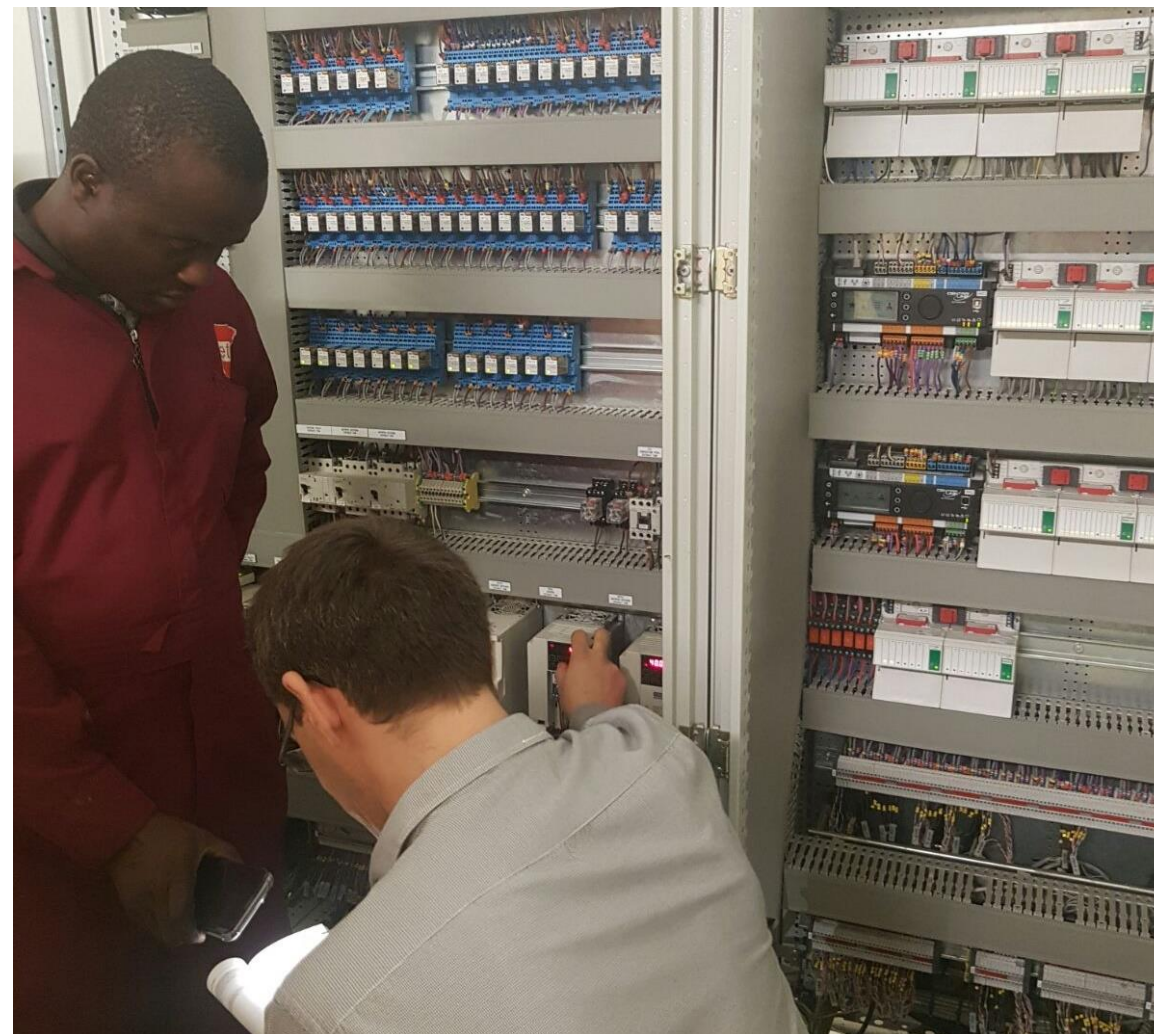

AUTOMATIZARI

- Building Management Systems.
- Monitorizarea, controlul, inregistrarea si afisarea centralizata pentru toate sistemele electrice si mecanice dintr-o cladire.
- Instalatii HVAC, grupuri electrogene, sistem de ascensoare, sisteme de securitate si siguranta, protectie la incendiu.