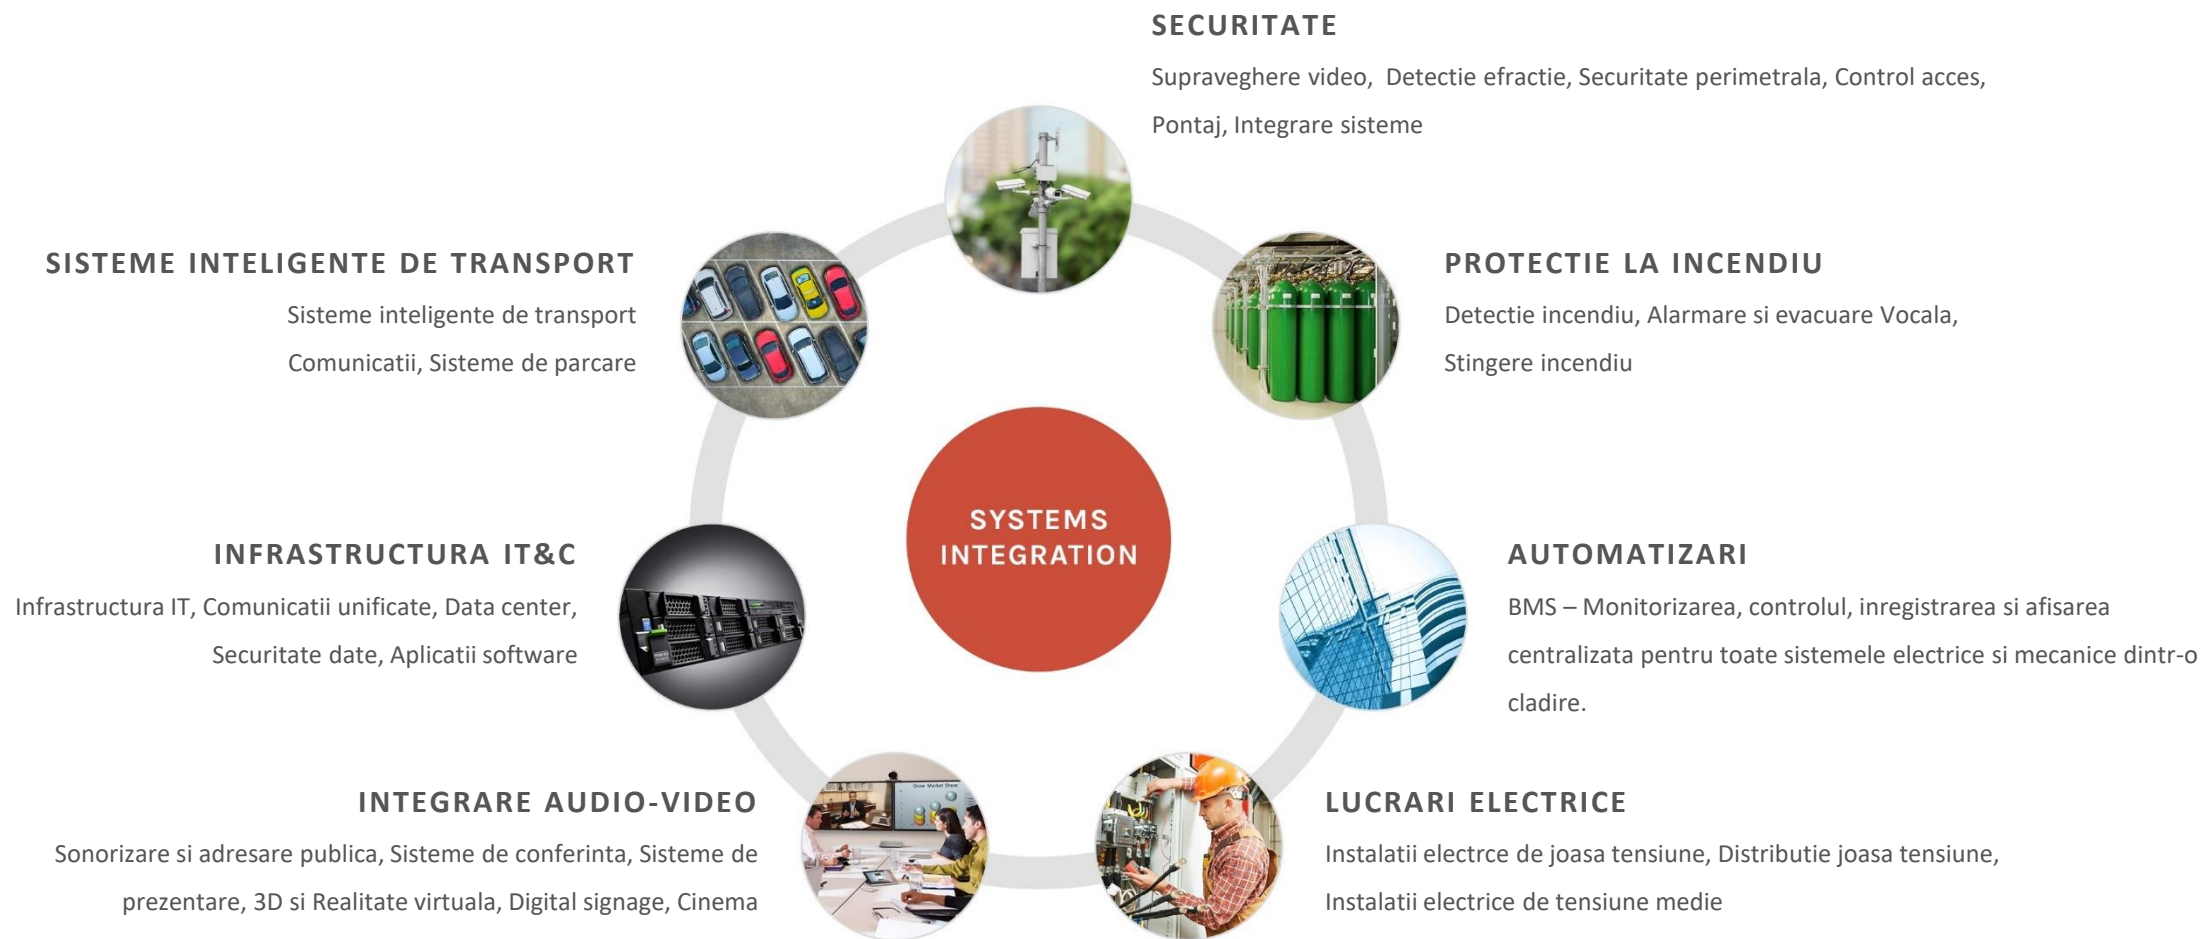

Viorica Pintiala

CFO

ECHIPA DE MANAGEMENT

Ciprian Dumitru

MANAGER SISTEME SECURITATE SI
SIGURANTA

Viorel Biziru

MANAGER SISTEME AUDIO-VIDEO

Ionut Morogan

MANAGER SUPORT CLIENTI

Roxana Tanase

MANAGER RESURSE UMANE

SOLUTIILE NOASTRE

SERVICIILE NOASTRE

AVITECH ofera mai mult decat echipamente performante, sisteme integrate si tehnologii de ultima generatie, compania propune solutii la cheie potrivite pentru nevoile si bugetul fiecarui client.