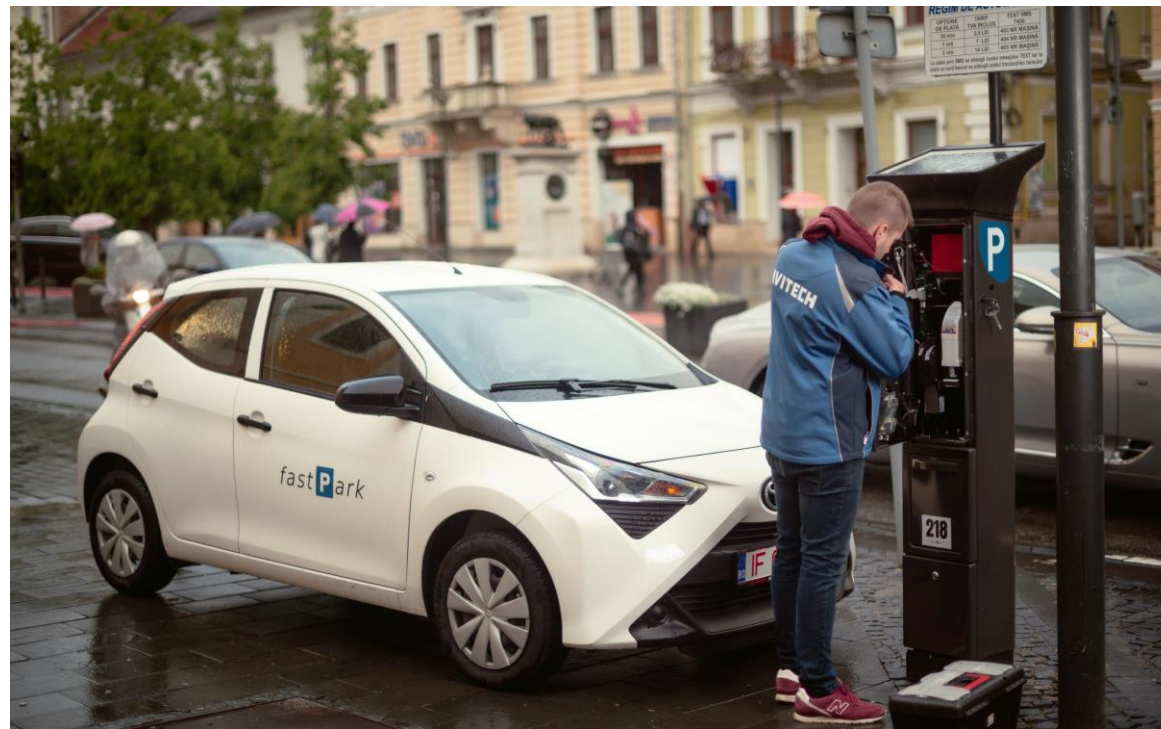

PARCARE OFF-STREET

MiniPark – sistem de parcare cu bariere,
camera LPR si statii de plata(Flowbird)

CLUJ-NAPOCA

SMART CITY

CLUJ-NAPOCA

SMART CITY

CLUJ-NAPOCA

SMART CITY

CONSTANTA

SMART CITY

Constanta este cel mai vechi oras din Romania si este situat pe coasta de vest a Marii Negre. Este cel mai mare port din Romania si al patrulea din Europa.

AVITECH a castigat licitatia publica pentru dezvoltarea unei aplicatii mobile (Constanta Parking) care sa permita plata parcarii in Constanta si Mamaia.