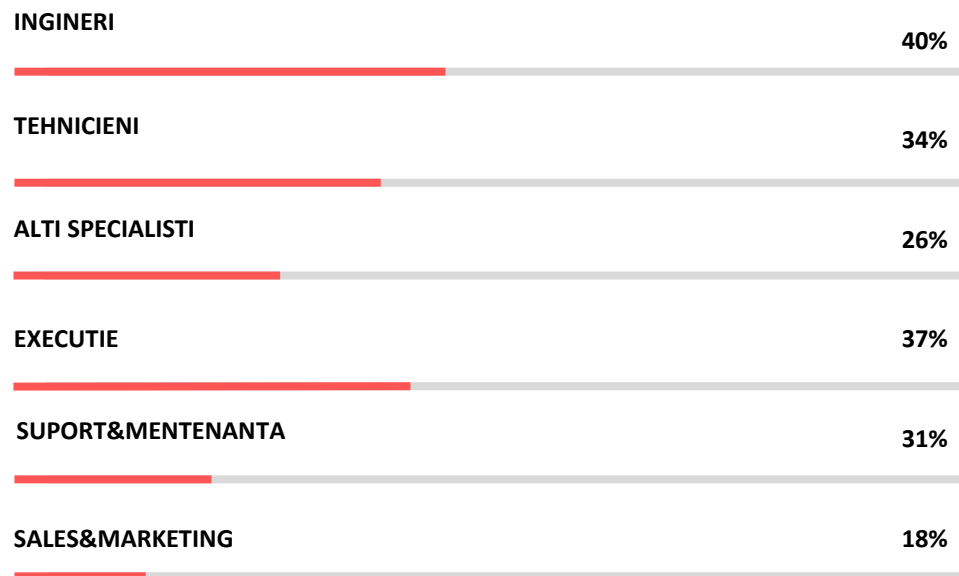

ECHIPA NOASTRA

Avem o echipa de **175 de profesioniști** (70 de ingineri, 60 de tehnicieni, 45 de specialiști în diverse domenii) capabili de implementarea unor proiecte complexe. Inginerii nostri, dezvoltatorii de software și tehnicienii au numeroase certificări și sunt implicați în programe de educație continuă.