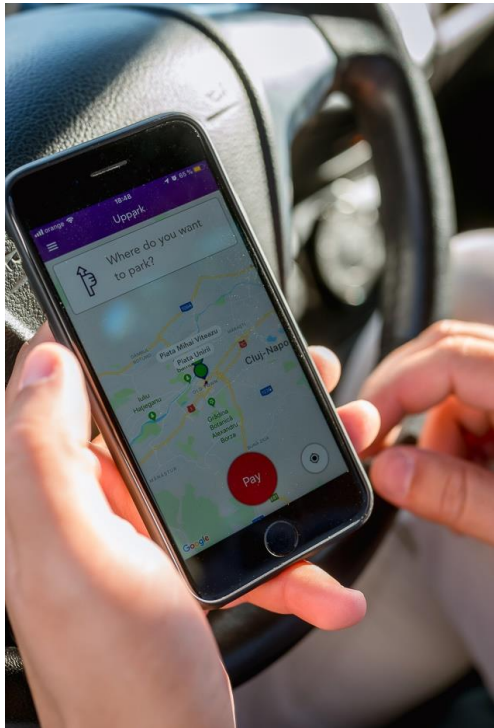

PARCARE OFF-STREET

MiniPark – sistem de parcare cu bariere,
camera LPR si statii de plata(Flowbird)

CLUJ-NAPOCA

SMART CITY

CLUJ-NAPOCA

SMART CITY

CLUJ-NAPOCA

SMART CITY

CONSTANTA

SMART CITY

Constanta este cel mai vechi oras din Romania si este situat pe coasta de vest a Marii Negre. Este cel mai mare port din Romania si al patrulea din Europa.

AVITECH a castigat licitatia publica pentru dezvoltarea unei aplicatii mobile (Constanta Parking) care sa permita plata parcarii in Constanta si Mamaia.