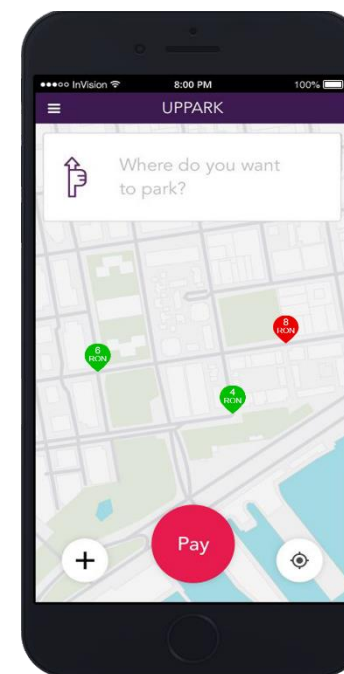

SISTEME DE PARCARI

- Off-street parking.
- On-street parking.
- Solutii de plata.
- Management parcarilor.